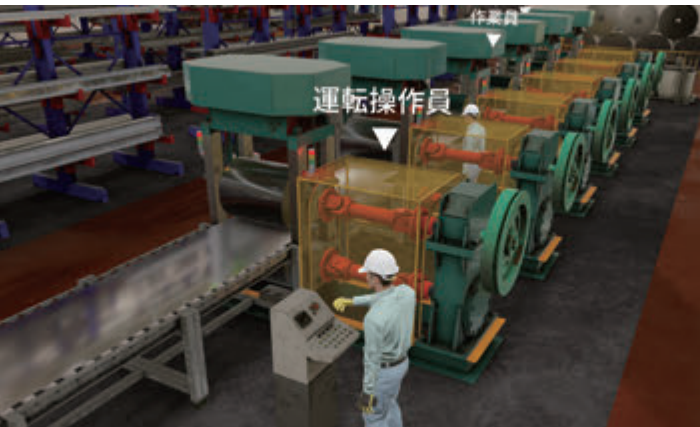

## VR トレーニング

HAPTIX DEVICE

安全体感装置シリーズ

[ 視 覚 ]

×

[ 聴 覚 ]

×

[ 触 覚 ]

**VR + 安全体感装置**（回転体への巻き込み）

製造現場における巻き込まれ事故を、安全体感装置と組み合わせた実体感型 VR トレーニングです。VR だけでは難しかった『痛み』を体験可能とし、実際に自身の手を巻き込まれる体験が行えます。HTC VIVE+Leap Motion により、自身の手で巻き込まれ災害を体験できます。3DCG によって構築された VR の特徴である視覚と音声による実作業同様の作業体験と、安全体感装置が可能にする『痛み』の組合せが生み出すリアルな事故の体験が、巻き込まれ事故の減少を促進します。