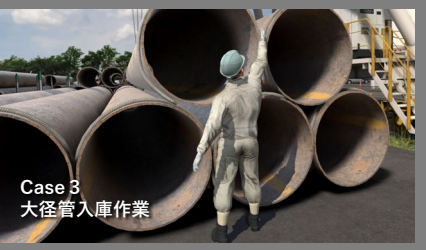

様々な現場で用いられる大型クレーンによる  
災害を体験することで、労働災害防止に繋げる

港湾物流センターや船艙等の物流現場における、水切り作業で起こりがちな大型クレーン作業中の事故を再現しております。全6シナリオを収録し、揚荷作業に伴う重大災害を擬似体験することができます。

玉掛を含む揚荷作業では、器具の適切な使用や安全確認を怠ってしまうと、重大な災害に繋がる恐れがあります。本コンテンツでは、器具の正しい使用方法や周囲を整備するといった安全施策を学習することができます。

実際に起こり得る大型クレーンによる災害を自身で体験することで、普段の業務に当たる際、作業の危険性、安全行動の重要性を再認識し、安全意識の向上にお役立てください。

6シナリオをご用意

Case 1  
玉掛補助作業

Case 2  
製品積込作業

Case 3  
大径管入庫作業

Case 4  
H形鋼沿岸作業

Case 5  
鋼管玉掛作業

Case 6  
船内コイル現品確認作業