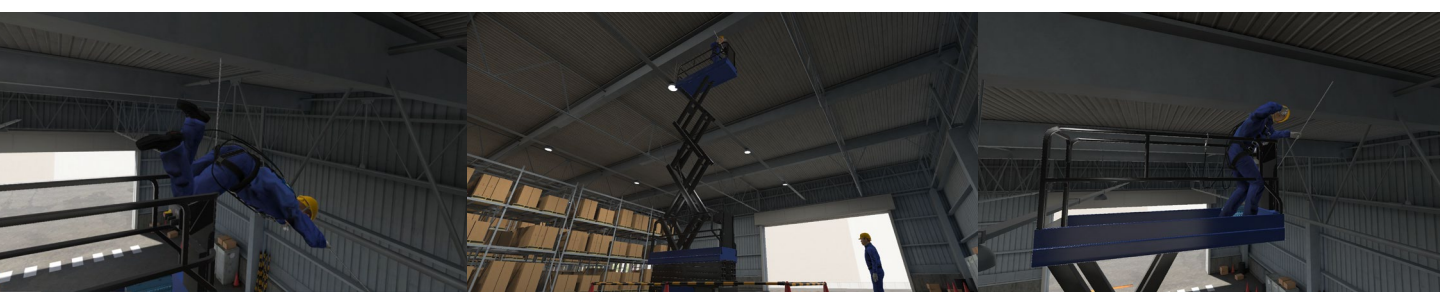

## 高所作業車使用中の事故体験

監修：三菱電機株式会社 販売価格：35万円(税抜)

- ### 教育のねらい
- 高所作業車からの「挟まれ」「転落」「飛来・落下」の被災体験による安全意識の向上
  - フィードバックにより、作業中の注意点やルールを再認識して学習
  - 被災者目線、第三者目線による被災体験

対応機種

- HTC VIVE
- Pico Neo 3
- Meta Quest 2

販売形態

- サブスク
- 買い切り
- レンタル

## 実際の現場をリアルに再現し、「挟まれ」「転落」「飛来・落下」災害を体験する

高所作業車は様々な現場において幅広く使用されています。手すり付きの作業床（バケット）での作業は梯子等と比較すると安全性は高いです。しかし、高所作業車使用時に安全確認を怠ってしまうと、重大な災害に繋がる恐れがあります。

本コンテンツでは高所作業車使用時に起こりがちな、「挟まれ」「転落」「飛来・落下」被災による3シナリオを再現しております。高所作業の危険性、安全行動の重要性を再認識し、安全意識の向上にお役立てください。実際に体験することが困難なシチュエーションを、3DCGで再現することで、特別な訓練施設を用意せずにVRトレーニングによる手軽な教育・訓練が可能です。