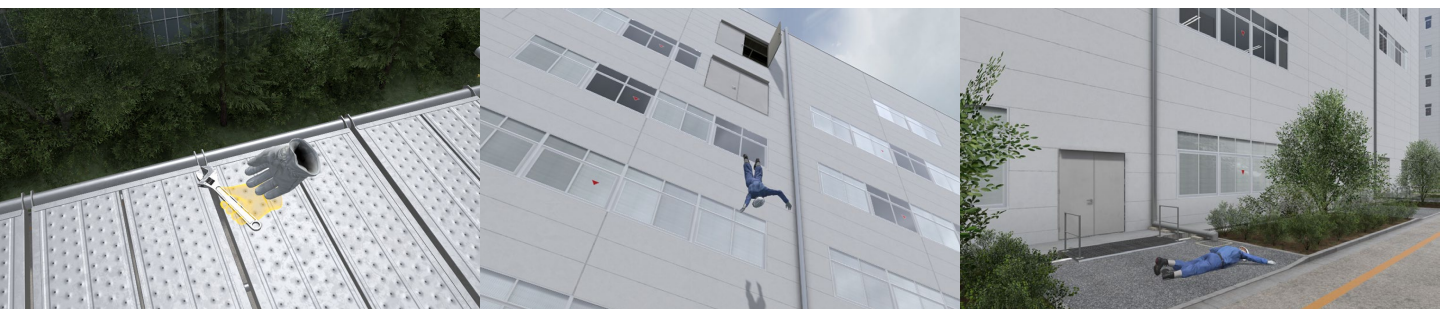

## 搬入ハッチで起こり得る事故を疑似体験し、労働災害防止に繋げる

本コンテンツでは、建屋高層階における搬入ハッチからの転落事故を再現しております。

搬入作業時に潜む危険を認識しておくことは、事故防止において非常に重要です。安全対策を怠ってしまうと、重大な災害に繋がる恐れがあります。

転落災害の体験を通して、安全衛生標識の設置や、作業員同士の情報伝達等、安全行動の重要性を再認識し、安全意識の向上にお役立てください